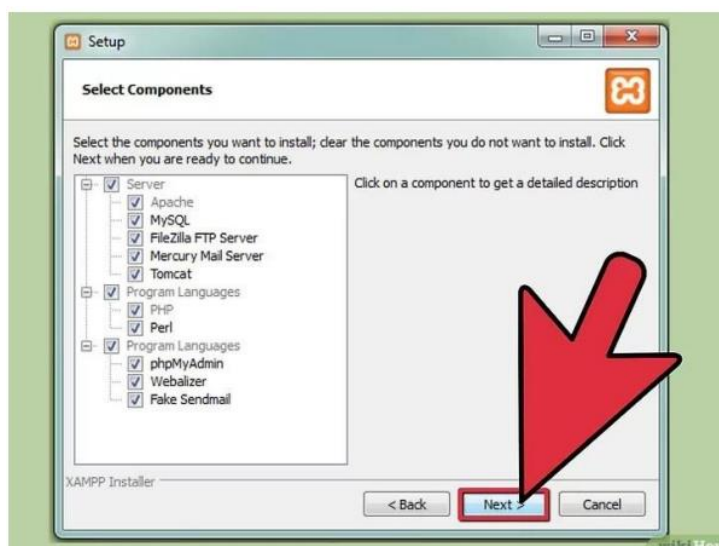

1.5 เปิดไดรฟ์ CD หรือ DVD จากใน My Computer ติดตั้งโปรแกรม แล้วคลิก "Run" แล้วกด Next ในหน้าต่างถัดไป

ภาพที่ ก.5 หน้าการตั้งค่าก่อนติดตั้ง

1.6 ตกลงใช้ค่า default. หน้าต่าง command จะโผล่ขึ้นมา มีให้ติดตั้งและตั้งค่าเบื้องต้น ก็กด Enter ไปเลย เพื่อใช้ default settings (ค่าตั้งต้น) ถ้าจะติดตั้งแบบง่ายๆ ให้กด ENTER ทุกครั้งที่มีให้กดในหน้าต่าง command แต่ถ้าอยากเปลี่ยน settings ก็ค่อยมาแก้ไขไฟล์ configuration ที่หลังได้พอติดตั้งเสร็จ ให้ออกจากหน้าต่าง command โดยพิมพ์ x ในบรรทัดคำสั่ง