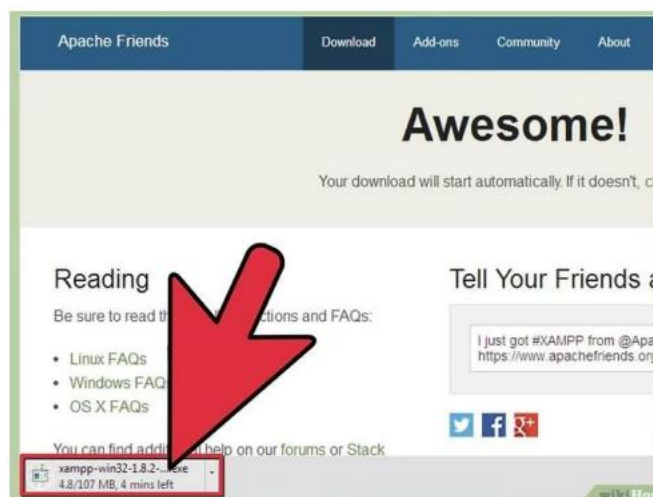

ภาคผนวก ก
คู่มือการติดตั้ง

เว็บแอปพลิเคชันสำหรับการบริหารจัดการข้อมูลโรงเรียนเทศบาลปาดันนาครีวีมีการนำโปรแกรม Xampp เข้ามาช่วย ในการจัดการไฟล์บนเซิร์ฟเวอร์ มีรายละเอียดการใช้งานดังนี้

1. การติดตั้ง (Xampp)

1.1 ในเบราว์เซอร์ ให้เข้าเว็บ <https://www.apachefriends.org/index.html>

ภาพที่ ก.1 หน้าลิงค์ดาวน์โหลดไฟล์

1.2 คลิกลิงค์ดาวน์โหลด XAMPP

ภาพที่ ก.2 หน้าดาวน์โหลดไฟล์

1.3 พอจะเริ่มดาวน์โหลด ให้คลิก "Save" แล้วรอนดาวน์โหลดเสร็จ