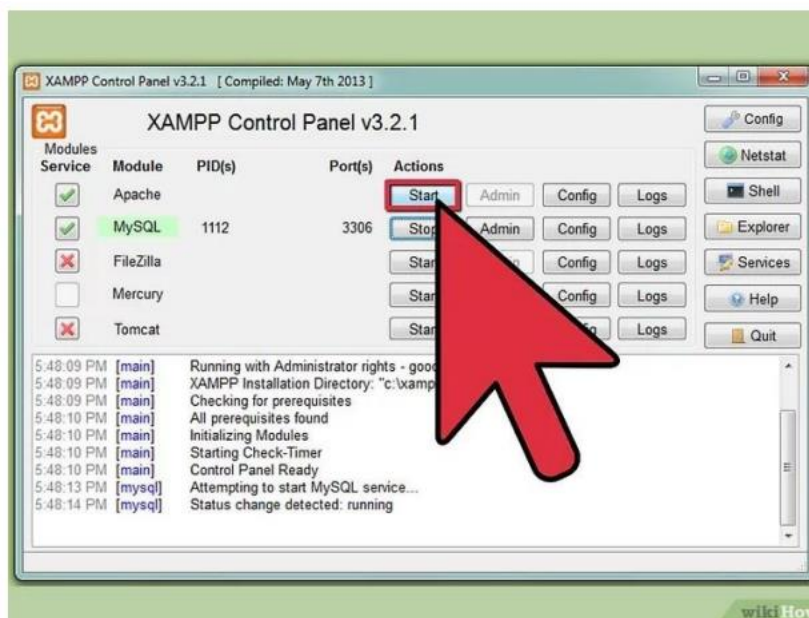

1.8 เปิด Apache กับ MySQL components. หรือเปิด components อื่นๆ ที่จะใช้

ภาพที่ ก.8 หน้ากดใช้งานโปรแกรม

1.9 ยืนยันการติดตั้ง Apache โดยคลิกลิงค์แอดมินของ Apache ใน Control Panel