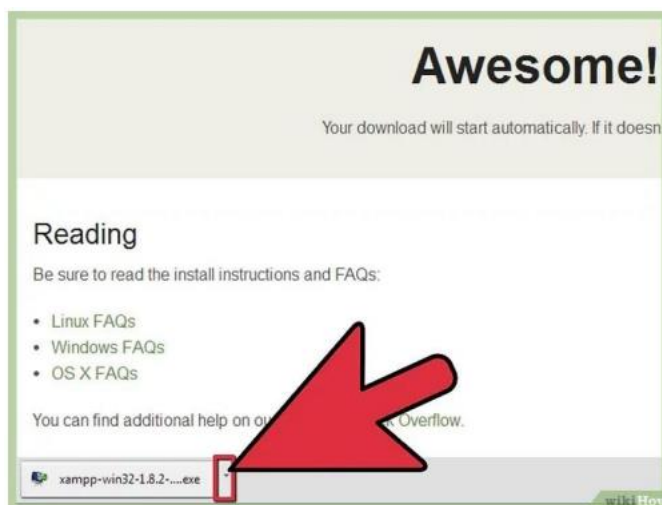

ภาพที่ ก.4 ดาวน์โหลดไฟล์เสร็จสมบูรณ์