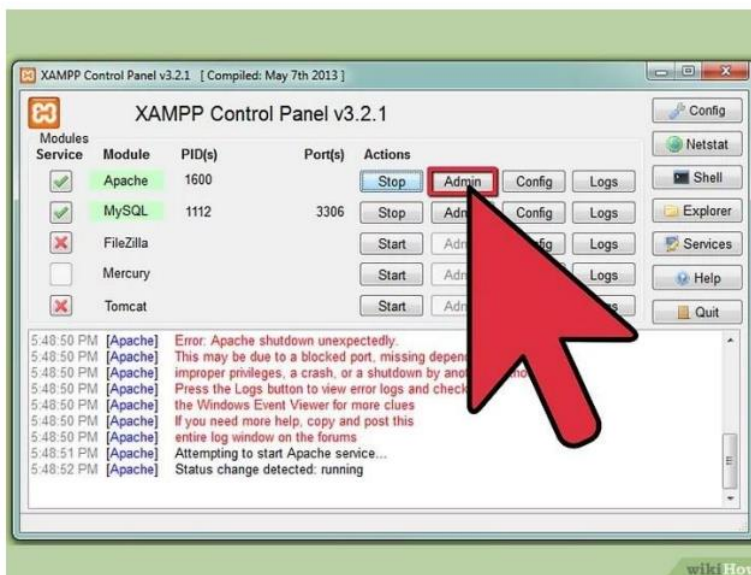

ภาพที่ ก.5 หน้าการตั้งค่าก่อนติดตั้ง

1.6 ตกลงใช้ค่า default. หน้าต่าง command จะโผล่ขึ้นมา มีให้ติดตั้งและตั้งค่าเบื้องต้น ก็กด Enter ไปเลย เพื่อใช้ default settings (ค่าตั้งต้น) ถ้าจะติดตั้งแบบง่ายๆ ให้กด ENTER ทุกครั้งที่มีให้กดในหน้าต่าง command แต่ถ้าอยากเปลี่ยน settings ก็ค่อยมาแก้ไขไฟล์ configuration ที่หลังได้พอติดตั้งเสร็จ ให้ออกจากหน้าต่าง command โดยพิมพ์ x ในบรรทัดคำสั่ง

ภาพที่ ก.6 หน้ากดติดตั้งหลังจากตั้งค่า

1.7 เปิด XAMPP Control Panel

ภาพที่ ก.7 หน้าเปิดโปรแกรม

1.8 เปิด Apache กับ MySQL components. หรือเปิด components อื่นๆ ที่จะใช้

ภาพที่ ก.8 หน้ากดใช้งานโปรแกรม

1.9 ยืนยันการติดตั้ง Apache โดยคลิกลิงค์แอดมินของ Apache ใน Control Panel