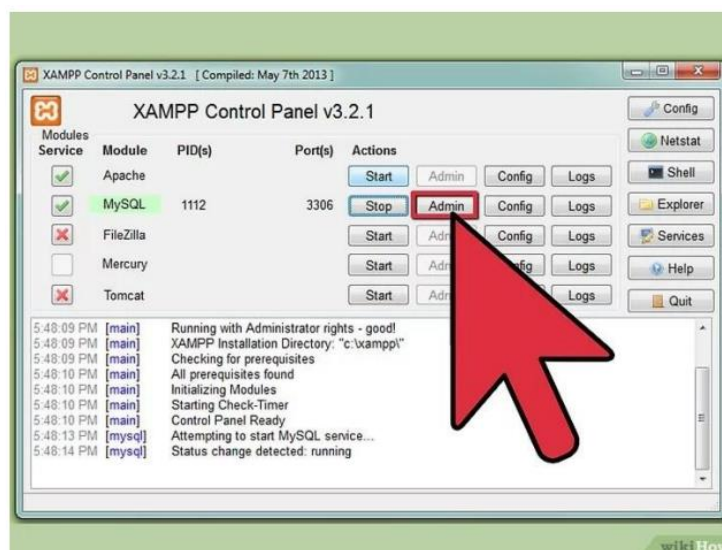

ภาพที่ ก.10 หน้าการติดตั้งเสร็จพร้อมใช้งานโปรแกรม