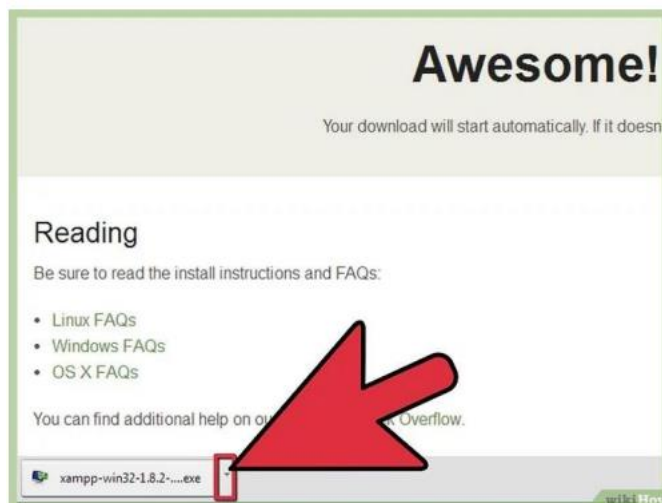

ภาคผนวก ก
คู่มือการติดตั้ง

เว็บแอปพลิเคชันสำหรับการบริหารจัดการข้อมูลโรงเรียนเทศบาลปาดันนาครีวีมีการนำโปรแกรม Xampp เข้ามาช่วย ในการจัดการไฟล์บนเซิร์ฟเวอร์ มีรายละเอียดการใช้งานดังนี้

1. การติดตั้ง (Xampp)

1.1 ในเบราว์เซอร์ ให้เข้าเว็บ <https://www.apachefriends.org/index.html>

ภาพที่ ก.1 หน้าลิงค์ดาวน์โหลดไฟล์

1.2 คลิกลิงค์ดาวน์โหลด XAMPP

ภาพที่ ก.2 หน้าดาวน์โหลดไฟล์

1.3 พอจะเริ่มดาวน์โหลด ให้คลิก "Save" แล้วรอนดาวน์โหลดเสร็จ